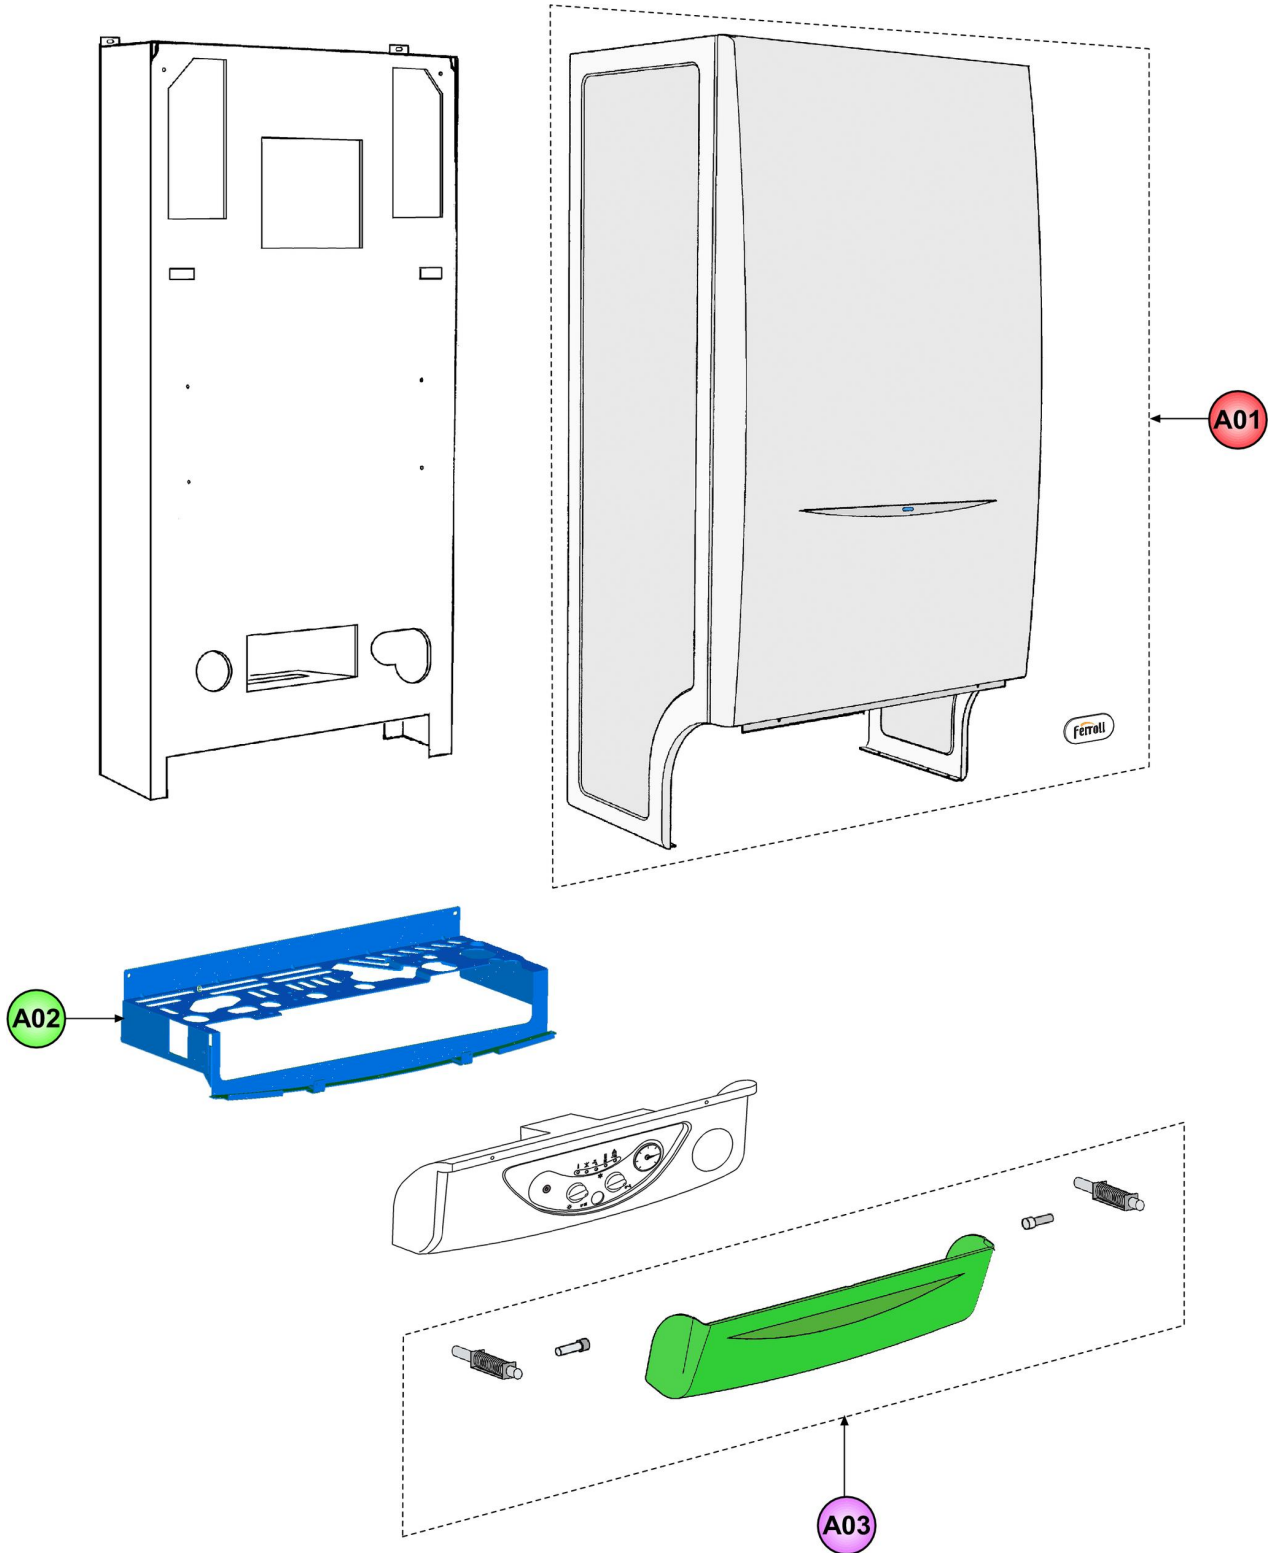

DOMITOP C30 E

LISTA PEZZI DI RICAMBIO

SPARE PART LIST

ERSATZSTEILE

LIJST ONDERDELEN

LISTE PIECES DETACHES

LISTA PIEZAS DE REPUESTO

CODICE	EDIZIONE	MERCATO
30K0206001	25/07/2005	IT-ES

LISTA PEZZI			
POS.	CODICE	DESC.	QT.
A01	39811510	KIT MANTELLO (31146890)	1
A02	39811500	KIT FONDO TELAIO (31214360)	1
A03	39811490	KIT CRUSCOTTO RIB. (35007873)	1
B01	39811520	KIT MANOP.POTENZ.Fm.A2 "FOL"	1
B02	39811530	KIT CRUSCOTTO (35009730)	1
B03	39809260	KIT CENTRAL.MF05FE.1 (36507162)	1
B04	39806330	KIT IDROMETRO (36400190)	1
C01	39812340	KIT GUARNIZ.H2O (da 3/8" a 1")	1
C02	39811420	KIT GUARNIZ.CALD.Sr.A204-A1G6	1
C03	39815880	KIT GRUPPO H2O (38424790)	1
C04	39810850	KIT POMPA UPS 15-50 (36601520)	1
C05	39811540	KIT RUBIN. CARICAM. (39404110)	1
C06	39809740	KIT VALV.SIC. (39400540)	1
C07	39814270	KIT VALV.N/RIT. (39404150)	1
C08	39806180	KIT PRESSOSTATO H2O (36401930)	1
C09	39812310	KIT N°5 FILTRI H2O (35007480)	1
C10	39815950	KIT 5 REG.PORT.15Lt. (36902070)	1
C11	39805910	KIT FLUSS. (36400320-35007480)	1
C12	39810230	KIT SONDA TEMP.SAN. (36200640)	1
C13	39809690	KIT VASO ESP.10Lt. (36802740)	1
C14	39811450	KIT PACCO LAM. (37403500)	1
C15	39818060	KIT TUBO ALIM.RUB. (39404410)	1
C16	39818080	KIT VALV.BY-PASS (39404130)	1
C17	39818570	KIT PROL.RUB.CARICO (35012020)	1
D01	39807510	KIT TST.FUMI COMPL. (38318560)	1
D02	39811460	KIT ISOL.CAM.COMB.CALD.Sr.A206	1
D03	39808800	KIT ELETTR. (36702470-36702581)	1
D04	39804880	KIT VALV.VK4105G (36802720)	1
D05	39805650	KIT TST.C.ARG.100°C (36400900)	1
D06	39810220	KIT SONDA TEMP.RISC. (36200540)	1
D07	39810150	KIT 16 UG.1,25 (EL) (34009351)	1
D08	39810160	KIT 16 UG.0,75 (EL) (34009711)	1
D09	39811440	KIT CASSETTO 16R m. (37608290)	1