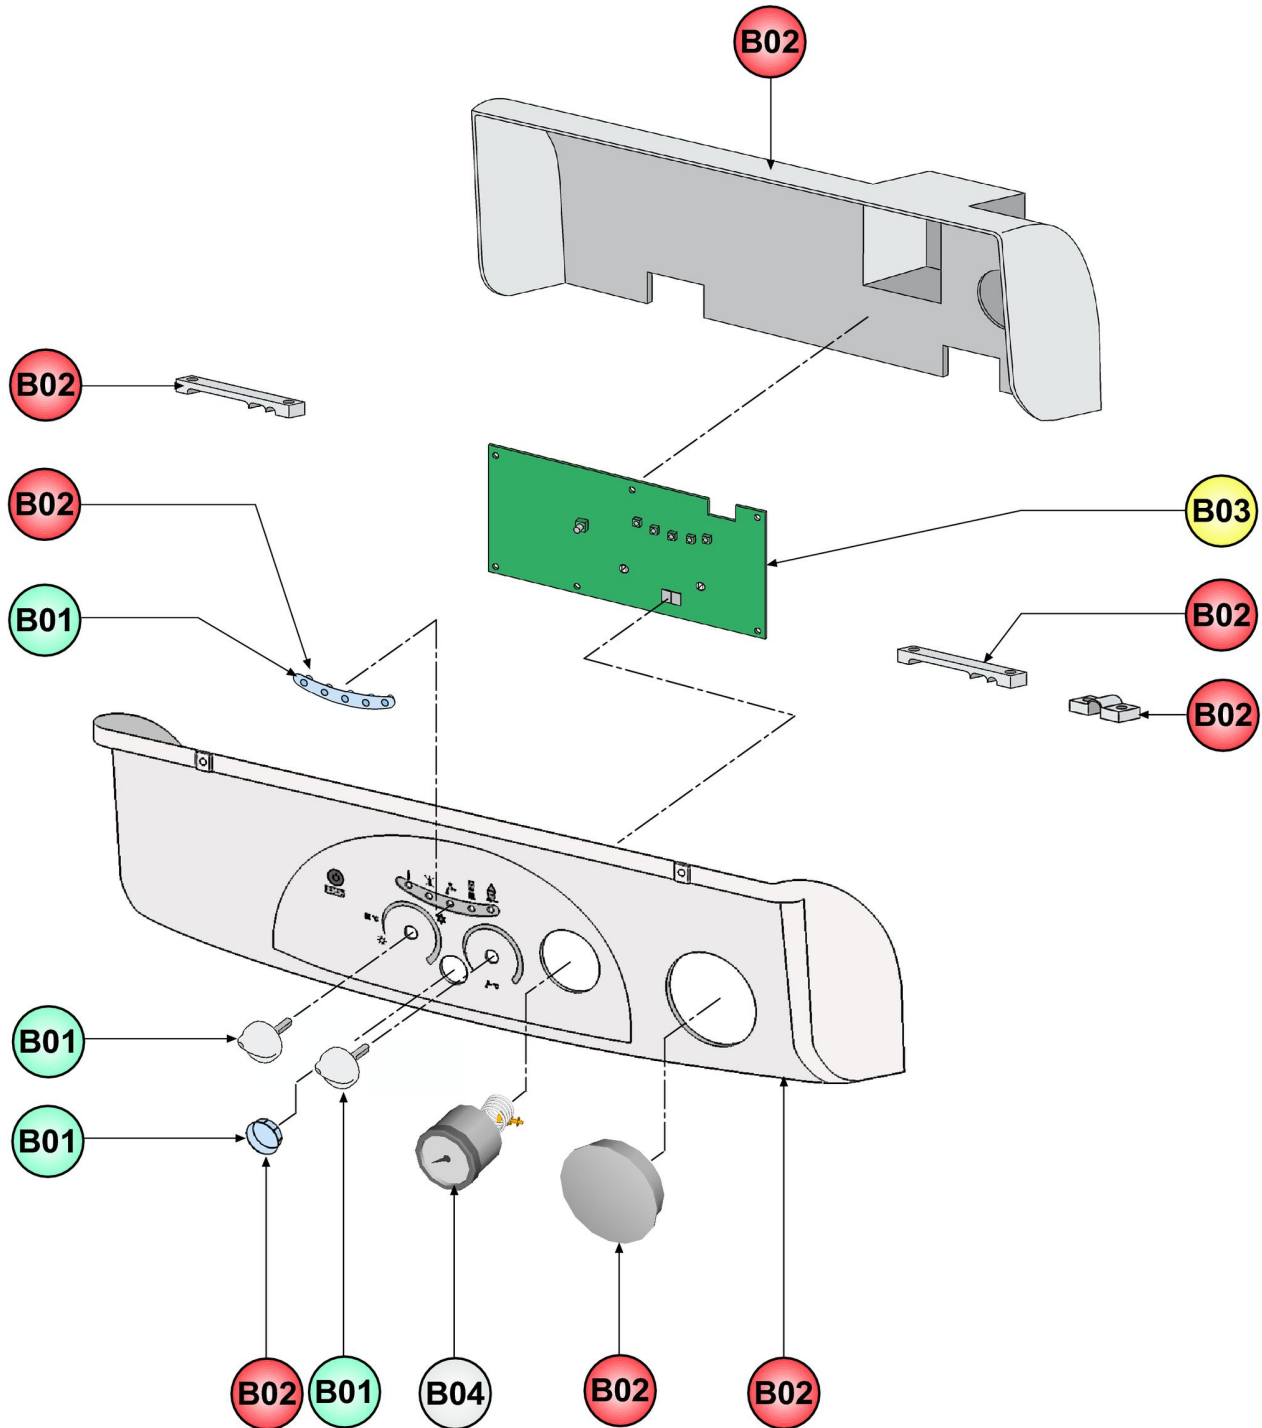

DOMITOP C30 E

LISTA PEZZI DI RICAMBIO

SPARE PART LIST

ERSATZSTEILE

LIJST ONDERDELEN

LISTE PIECES DETACHES

LISTA PIEZAS DE REPUESTO

CODICE	EDIZIONE	MERCATO
30K0206001	25/07/2005	IT-ES

LISTA PEZZI			
POS.	CODICE	DESC.	QT.
A01	39811510	KIT MANTELLO (31146890)	1
A02	39811500	KIT FONDO TELAIO (31214360)	1
A03	39811490	KIT CRUSCOTTO RIB. (35007873)	1
B01	39811520	KIT MANOP.POTENZ.Fm.A2 "FOL"	1
B02	39811530	KIT CRUSCOTTO (35009730)	1
B03	39809260	KIT CENTRAL.MF05FE.1 (36507162)	1
B04	39806330	KIT IDROMETRO (36400190)	1
C01	39812340	KIT GUARNIZ.H2O (da 3/8" a 1")	1
C02	39811420	KIT GUARNIZ.CALD.Sr.A204-A1G6	1
C03	39815880	KIT GRUPPO H2O (38424790)	1
C04	39810850	KIT POMPA UPS 15-50 (36601520)	1
C05	39811540	KIT RUBIN. CARICAM. (39404110)	1
C06	39809740	KIT VALV.SIC. (39400540)	1
C07	39814270	KIT VALV.N/RIT. (39404150)	1
C08	39806180	KIT PRESSOSTATO H2O (36401930)	1
C09	39812310	KIT N°5 FILTRI H2O (35007480)	1
C10	39815950	KIT 5 REG.PORT.15Lt. (36902070)	1
C11	39805910	KIT FLUSS. (36400320-35007480)	1
C12	39810230	KIT SONDA TEMP.SAN. (36200640)	1
C13	39809690	KIT VASO ESP.10Lt. (36802740)	1
C14	39811450	KIT PACCO LAM. (37403500)	1
C15	39818060	KIT TUBO ALIM.RUB. (39404410)	1
C16	39818080	KIT VALV.BY-PASS (39404130)	1
C17	39818570	KIT PROL.RUB.CARICO (35012020)	1
D01	39807510	KIT TST.FUMI COMPL. (38318560)	1
D02	39811460	KIT ISOL.CAM.COMB.CALD.Sr.A206	1
D03	39808800	KIT ELETTR. (36702470-36702581)	1
D04	39804880	KIT VALV.VK4105G (36802720)	1
D05	39805650	KIT TST.C.ARG.100°C (36400900)	1
D06	39810220	KIT SONDA TEMP.RISC. (36200540)	1
D07	39810150	KIT 16 UG.1,25 (EL) (34009351)	1
D08	39810160	KIT 16 UG.0,75 (EL) (34009711)	1
D09	39811440	KIT CASSETTO 16R m. (37608290)	1