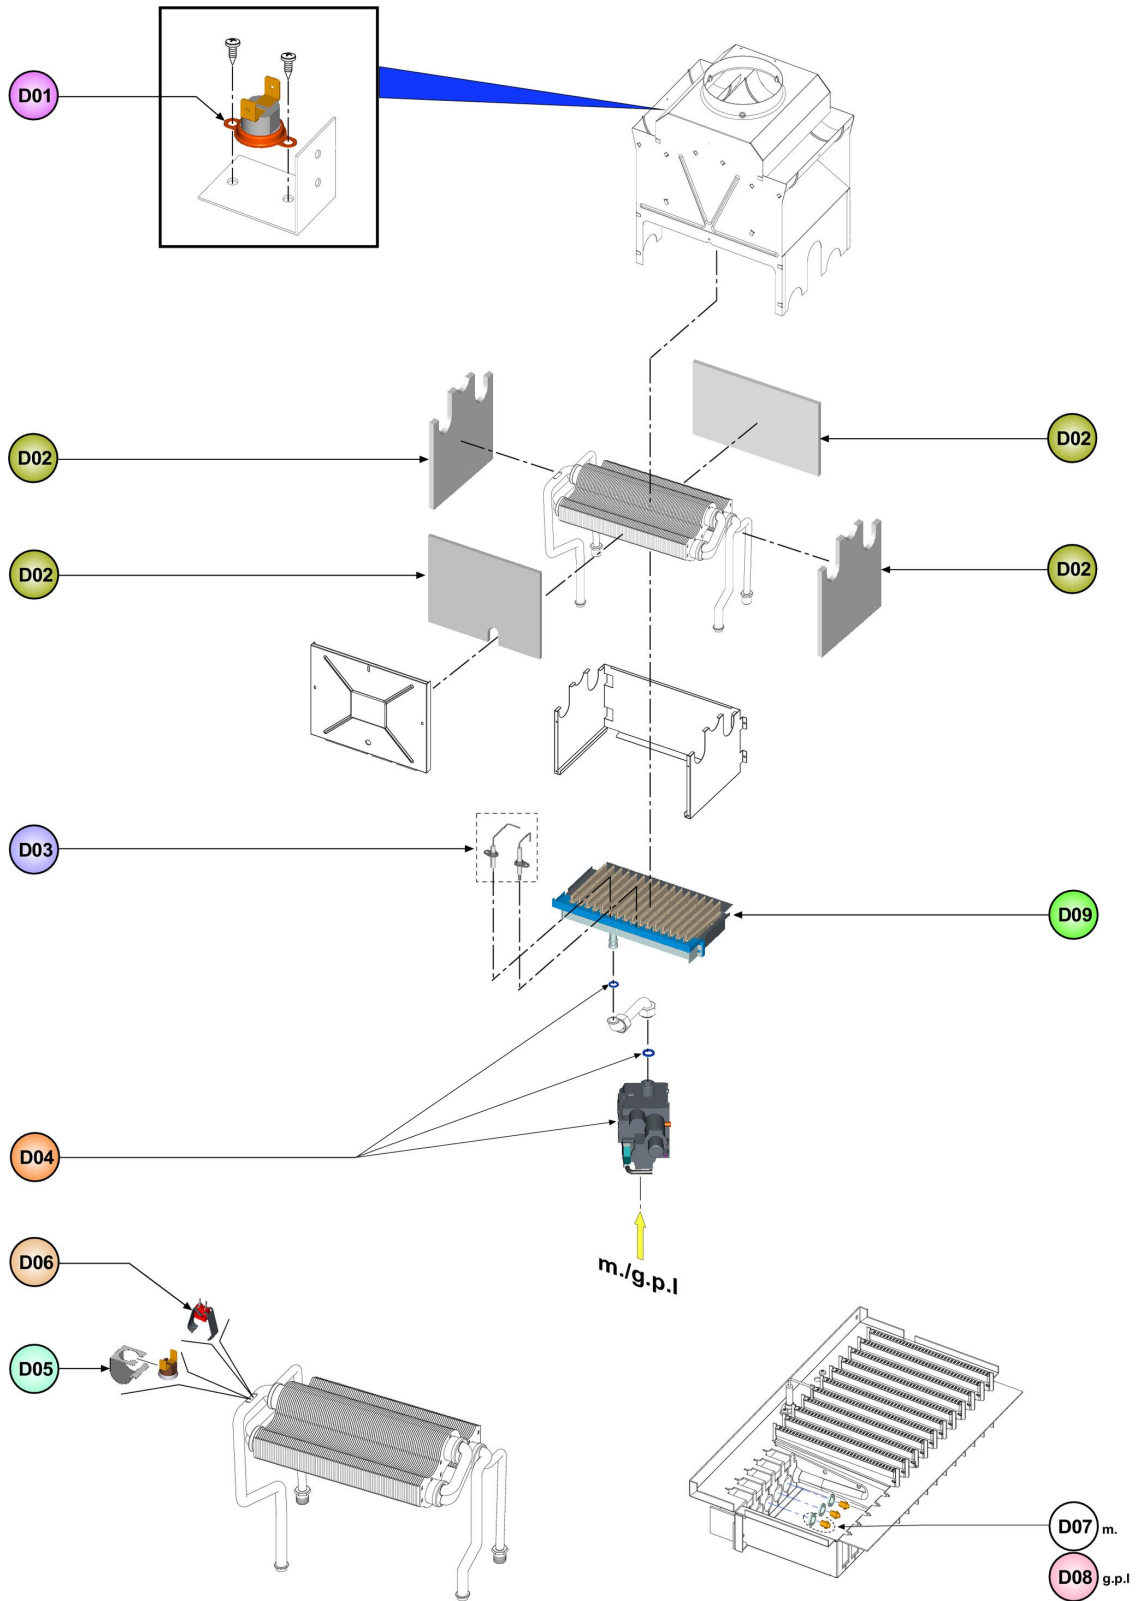

DOMITOP C30 E

LISTA PEZZI DI RICAMBIO

SPARE PART LIST

ERSATZSTEILE

LIJST ONDERDELEN

LISTE PIECES DETACHES

LISTA PIEZAS DE REPUESTO

CODICE	EDIZIONE	MERCATO
30K0206001	25/07/2005	IT-ES

LISTA PEZZI			
POS.	CODICE	DESC.	QT.
A01	39811510	KIT MANTELLO (31146890)	1
A02	39811500	KIT FONDO TELAIO (31214360)	1
A03	39811490	KIT CRUSCOTTO RIB. (35007873)	1
B01	39811520	KIT MANOP.POTENZ.Fm.A2 "FOL"	1
B02	39811530	KIT CRUSCOTTO (35009730)	1
B03	39809260	KIT CENTRAL.MF05FE.1 (36507162)	1
B04	39806330	KIT IDROMETRO (36400190)	1
C01	39812340	KIT GUARNIZ.H2O (da 3/8" a 1")	1
C02	39811420	KIT GUARNIZ.CALD.Sr.A204-A1G6	1
C03	39815880	KIT GRUPPO H2O (38424790)	1
C04	39810850	KIT POMPA UPS 15-50 (36601520)	1
C05	39811540	KIT RUBIN. CARICAM. (39404110)	1
C06	39809740	KIT VALV.SIC. (39400540)	1
C07	39814270	KIT VALV.N/RIT. (39404150)	1
C08	39806180	KIT PRESSOSTATO H2O (36401930)	1
C09	39812310	KIT N°5 FILTRI H2O (35007480)	1
C10	39815950	KIT 5 REG.PORT.15Lt. (36902070)	1
C11	39805910	KIT FLUSS. (36400320-35007480)	1
C12	39810230	KIT SONDA TEMP.SAN. (36200640)	1
C13	39809690	KIT VASO ESP.10Lt. (36802740)	1
C14	39811450	KIT PACCO LAM. (37403500)	1
C15	39818060	KIT TUBO ALIM.RUB. (39404410)	1
C16	39818080	KIT VALV.BY-PASS (39404130)	1
C17	39818570	KIT PROL.RUB.CARICO (35012020)	1
D01	39807510	KIT TST.FUMI COMPL. (38318560)	1
D02	39811460	KIT ISOL.CAM.COMB.CALD.Sr.A206	1
D03	39808800	KIT ELETTR. (36702470-36702581)	1
D04	39804880	KIT VALV.VK4105G (36802720)	1
D05	39805650	KIT TST.C.ARG.100°C (36400900)	1
D06	39810220	KIT SONDA TEMP.RISC. (36200540)	1
D07	39810150	KIT 16 UG.1,25 (EL) (34009351)	1
D08	39810160	KIT 16 UG.0,75 (EL) (34009711)	1
D09	39811440	KIT CASSETTO 16R m. (37608290)	1

<p><u>DESCRIZIONE MODIFICHE:</u></p> <p>_____</p> <p>_____</p> <p>_____</p> <p>_____</p>	<p><u>NOTE TECNICHE:</u></p>	<p>Firma</p> <p>DI CARLO Cristian</p>
---	-------------------------------------	---------------------------------------