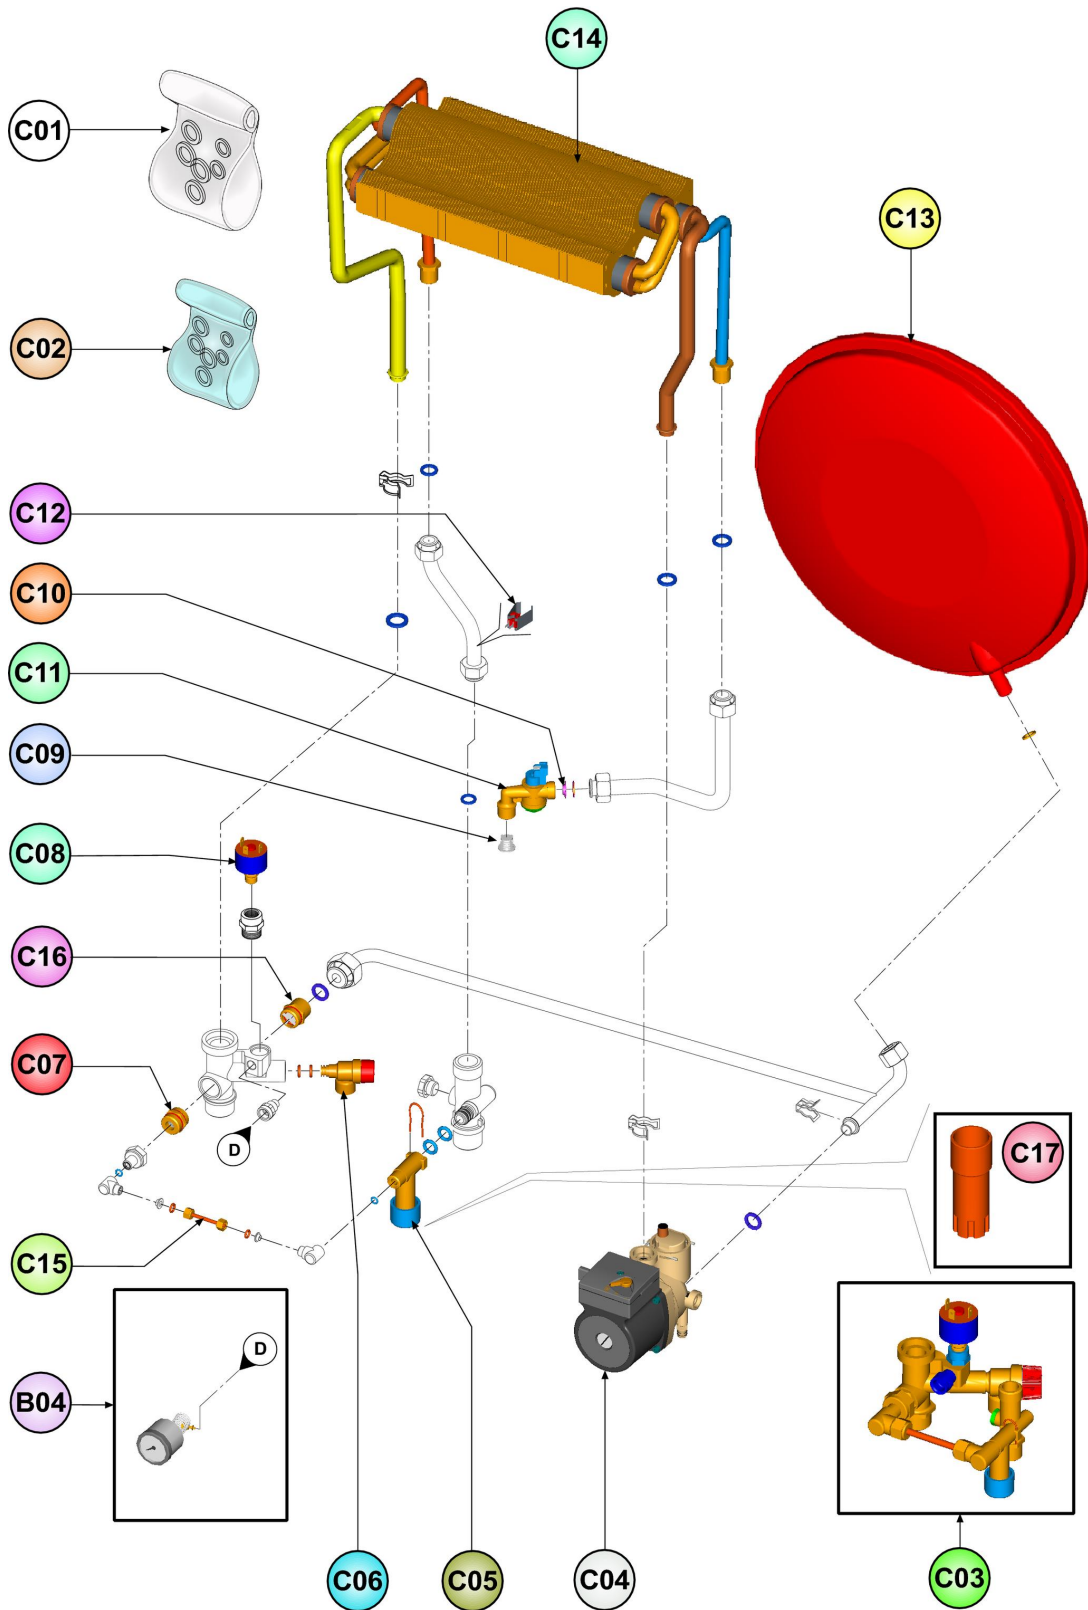

DOMITOP C30 E

LISTA PEZZI DI RICAMBIO

SPARE PART LIST

ERSATZSTEILE

LIJST ONDERDELEN

LISTE PIECES DETACHES

LISTA PIEZAS DE REPUESTO

CODICE	EDIZIONE	MERCATO
30K0206001	25/07/2005	IT-ES

LISTA PEZZI			
POS.	CODICE	DESC.	QT.
A01	39811510	KIT MANTELLO (31146890)	1
A02	39811500	KIT FONDO TELAIO (31214360)	1
A03	39811490	KIT CRUSCOTTO RIB. (35007873)	1
B01	39811520	KIT MANOP.POTENZ.Fm.A2 "FOL"	1
B02	39811530	KIT CRUSCOTTO (35009730)	1
B03	39809260	KIT CENTRAL.MF05FE.1 (36507162)	1
B04	39806330	KIT IDROMETRO (36400190)	1
C01	39812340	KIT GUARNIZ.H2O (da 3/8" a 1")	1
C02	39811420	KIT GUARNIZ.CALD.Sr.A204-A1G6	1
C03	39815880	KIT GRUPPO H2O (38424790)	1
C04	39810850	KIT POMPA UPS 15-50 (36601520)	1
C05	39811540	KIT RUBIN. CARICAM. (39404110)	1
C06	39809740	KIT VALV.SIC. (39400540)	1
C07	39814270	KIT VALV.N/RIT. (39404150)	1
C08	39806180	KIT PRESSOSTATO H2O (36401930)	1
C09	39812310	KIT N°5 FILTRI H2O (35007480)	1
C10	39815950	KIT 5 REG.PORT.15Lt. (36902070)	1
C11	39805910	KIT FLUSS. (36400320-35007480)	1
C12	39810230	KIT SONDA TEMP.SAN. (36200640)	1
C13	39809690	KIT VASO ESP.10Lt. (36802740)	1
C14	39811450	KIT PACCO LAM. (37403500)	1
C15	39818060	KIT TUBO ALIM.RUB. (39404410)	1
C16	39818080	KIT VALV.BY-PASS (39404130)	1
C17	39818570	KIT PROL.RUB.CARICO (35012020)	1
D01	39807510	KIT TST.FUMI COMPL. (38318560)	1
D02	39811460	KIT ISOL.CAM.COMB.CALD.Sr.A206	1
D03	39808800	KIT ELETTR. (36702470-36702581)	1
D04	39804880	KIT VALV.VK4105G (36802720)	1
D05	39805650	KIT TST.C.ARG.100°C (36400900)	1
D06	39810220	KIT SONDA TEMP.RISC. (36200540)	1
D07	39810150	KIT 16 UG.1,25 (EL) (34009351)	1
D08	39810160	KIT 16 UG.0,75 (EL) (34009711)	1
D09	39811440	KIT CASSETTO 16R m. (37608290)	1

<p><u>DESCRIZIONE MODIFICHE:</u></p> <p>_____</p> <p>_____</p> <p>_____</p> <p>_____</p>	<p><u>NOTE TECNICHE:</u></p>	<p>Firma</p> <p>DI CARLO Cristian</p>
---	-------------------------------------	---------------------------------------